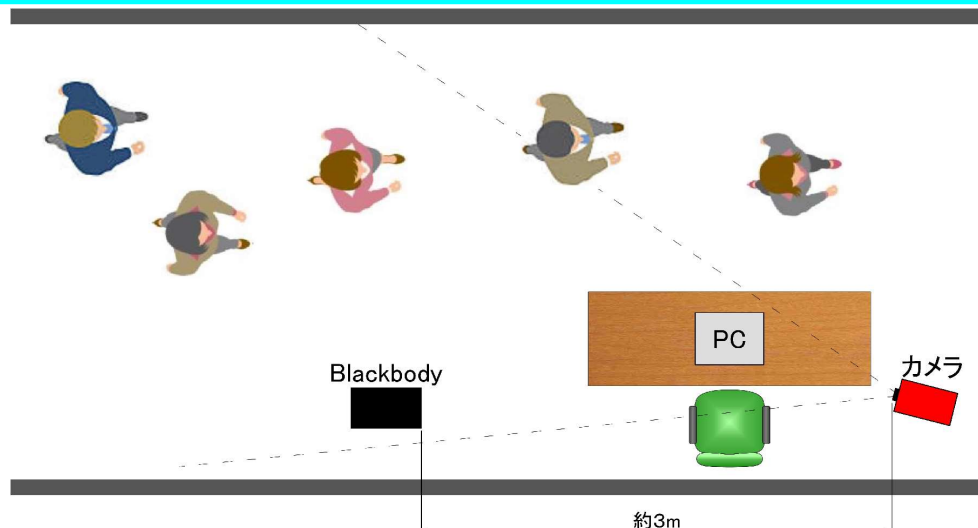

BlackBody (温度校正器)
三脚にて設置・電源必要

監視用ノートPC
専用アプリインストール・電源必要

USB接続
(最大10mまで)

サーマルカメラ
三脚にて設置・PCとUSB接続・電源不要

体温測定は、計測距離に大きく影響を受けます。
カメラの画角内に温度校正器を置くことで、
距離による温度の誤差を無くし、
常に温度の補正が行われ、 $\pm 0.3^{\circ}\text{C}$ 以下まで誤差を
押さえることができます。

設置イメージ

設置例

機材スペック

カメラスペック

カメラ解像度	320×240
フレームレート	9Hz
レンズ角度	横方向34.4° 縦方向25.8°
測定温度レンジ	10°C～330°C
測定精度	±0.3°C
測定方法	AIによる顔認識による測定
接続	MicroUSB2.0
動作環境	-40°C～85°C
サイズ	L129mm W73mm H61mm
重量	295g

BlackBody (温度校正器) スペック

設定可能温度	+5°C～50°C
温度発生部サイズ	80mm x 80mm
有効放射率	0.96°C ± 0.02
温度分解能	0.01°C
温度安定性	±0.1°C
定温校正	37.0°C
使用電圧	100～240V
動作環境	0°C～50°C
サイズ	L110mm W110mm H190mm
重量	1.7kg

A.C.ライティング・アジア株式会社
World Class Products, World Class Service